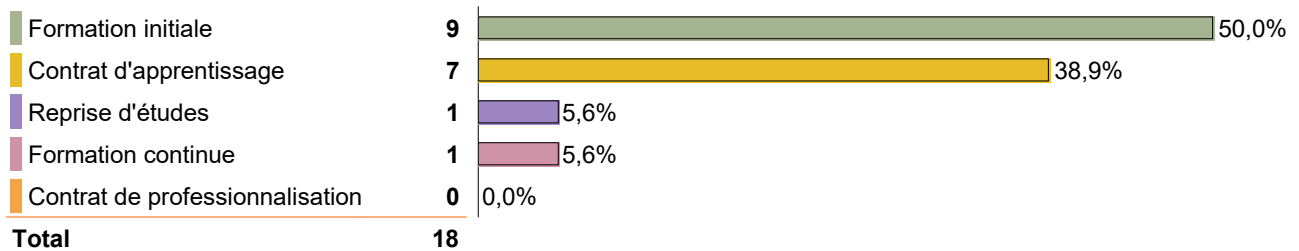

Devenir à 6 et 12 mois des diplômés de M2 de l'IAE 2020-2021

M2 Commerce International (CI)

52 diplômés

Taux de retour : 34,6%

18 répondants

Principales caractéristiques du répondant

Nombre de réponses : 18

Age :

Moyenne = **28** ans

Site de la formation :

Perpignan	18
Mende	0
Casablanca	0
Total	18

Régime d'inscription :

Poursuites d'études après la formation en 2021

Poursuite d'études :

Situation professionnelle à 6 mois au 15 mars 2022

Taux d'emploi* : 87%

Taux de chômage : 13%**

* Taux d'emploi : (en emploi) / (en emploi + en recherche d'emploi) x100

** Taux de chômage : (en recherche d'emploi) / (en emploi + en recherche d'emploi) x100

Description de l'activité professionnelle à 6 mois au 15 mars 2021

Type de contrat de travail :

Taux d'EDI* : 77%**

*** Taux d'EDI : Taux Emploi à durée Indéterminée = (CDI + fonctionnaires + indépendants) / total en emploi x 100