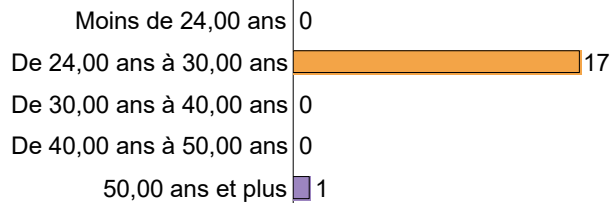

Devenir à 6 et 12 mois des diplômés de M2 de l'IAE 2020-2021

M2 Commerce International (CI)

52 diplômés

Taux de retour : 34,6%

18 répondants

Principales caractéristiques du répondant

Nombre de réponses : 18

Age :

Moyenne = **28** ans

Site de la formation :

Perpignan	18
Mende	0
Casablanca	0
Total	18

Régime d'inscription :

Poursuites d'études après la formation en 2021

Poursuite d'études :

Situation professionnelle à 6 mois au 15 mars 2022