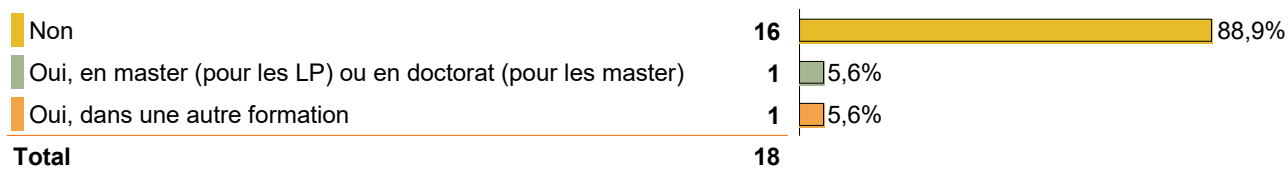

Devenir à 6 et 12 mois des diplômés de M2 de l'IAE 2020-2021

M2 Commerce International (CI)

52 diplômés

Taux de retour : 34,6%

18 répondants

Principales caractéristiques du répondant

Nombre de réponses : 18

Age :

Moyenne = **28** ans

Site de la formation :

Perpignan	18
Mende	0
Casablanca	0
Total	18

Régime d'inscription :

Poursuites d'études après la formation en 2021

Poursuite d'études :

Situation professionnelle à 6 mois au 15 mars 2022