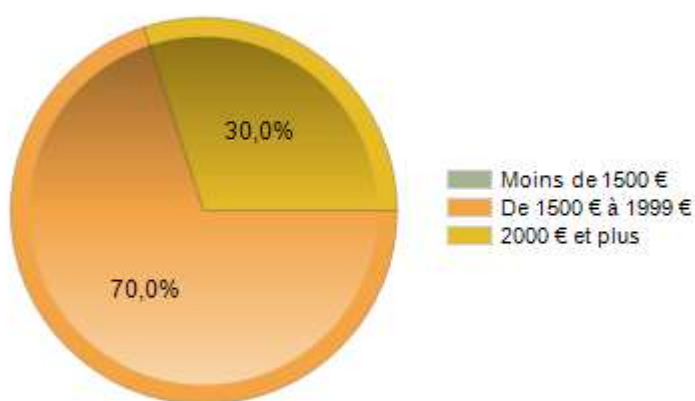

Salaires médian :
salaire tel que la moitié des salariés perçoit moins et l'autre moitié plus

* Taux d'emploi : (en emploi) / (en emploi + en recherche d'emploi) x100

** Taux de chômage : (en recherche d'emploi) / (en emploi + en recherche d'emploi) x100

*** Taux d'EDI : Taux Emploi à durée Indéterminée = (CDI + fonctionnaires + indépendants) / total en emploi x 100