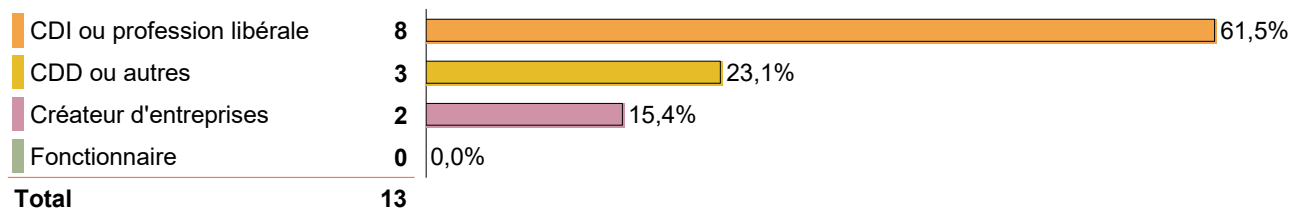

Age :

Moyenne = **28** ans

Site de la formation :

Perpignan	18
Mende	0
Casablanca	0
Total	18

Régime d'inscription :

Poursuites d'études après la formation en 2021

Poursuite d'études :

Situation professionnelle à 6 mois au 15 mars 2022

Taux d'emploi* : 87%

Taux de chômage : 13%**

* Taux d'emploi : (en emploi) / (en emploi + en recherche d'emploi) x100

** Taux de chômage : (en recherche d'emploi) / (en emploi + en recherche d'emploi) x100

Description de l'activité professionnelle à 6 mois au 15 mars 2021

Type de contrat de travail :

Taux d'EDI* : 77%**

*** Taux d'EDI : Taux Emploi à durée Indéterminée = (CDI + fonctionnaires + indépendants) / total en emploi x 100