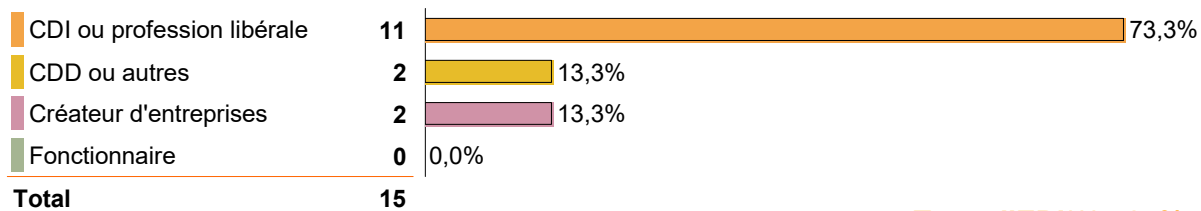

Satisfaction de l'emploi occupé au 15/03/2022 par rapport à votre formation :

Situation professionnelle à 12 mois au 15 septembre 2022

Taux d'emploi* : 83%

Taux de chômage : 17%**

Description de l'activité professionnelle au 15 septembre 2022

Type de contrat de travail :

Taux d'EDI* : 87%**

Salaires :

Moyenne = 2377,20 € Médiane = 1800,00 €

Salaires médian :
salaire tel que la moitié des salariés perçoit moins et l'autre moitié plus

* Taux d'emploi : (en emploi) / (en emploi + en recherche d'emploi) x100