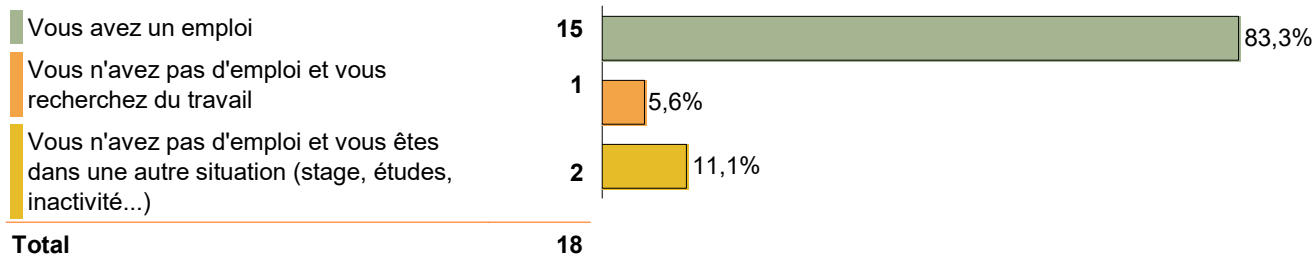

Salaires :

Moyenne = **2352,44 €** Médiane = **1800,00 €**

Salaire médian :
salaire tel que la moitié des salariés perçoit moins
et l'autre moitié plus

Localisation de l'emploi :

International : Pays-Bas : 1

Satisfaction de l'emploi occupé au 15/03/2022 par rapport à votre formation :

Situation professionnelle à 12 mois au 15 septembre 2022

Taux d'emploi* : 83%

Taux de chômage : 17%**

Description de l'activité professionnelle au 15 septembre 2022