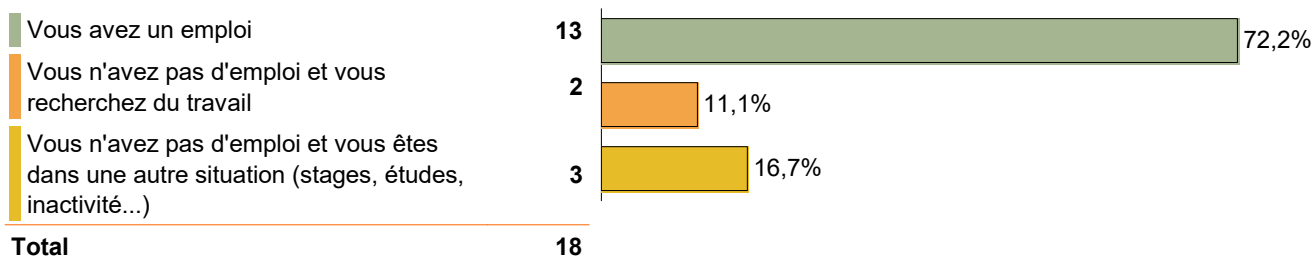

Age :

Moyenne = **28** ans

Site de la formation :

Perpignan	18
Mende	0
Casablanca	0
Total	18

Régime d'inscription :

Poursuites d'études après la formation en 2021

Poursuite d'études :

Situation professionnelle à 6 mois au 15 mars 2022