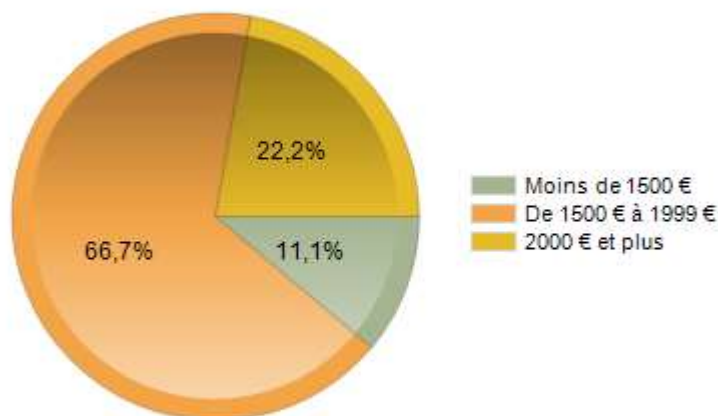

Description de l'activité professionnelle à 6 mois au 15 mars 2021

Type de contrat de travail :

Taux d'EDI* : 77%**

*** Taux d'EDI : Taux Emploi à durée Indéterminée = (CDI + fonctionnaires + indépendants) / total en emploi x 100

Salaires :

Moyenne = **2352,44 €** Médiane = **1800,00 €**

Salaire médian :
salaire tel que la moitié des salariés perçoit moins
et l'autre moitié plus

Localisation de l'emploi :

International : Pays-Bas : 1